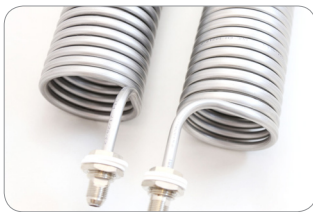

# Onderdelen voor de bierinstallatie

**0110020**  
bierkraan debិតap  
8mm vlak

**0110030**  
bierkraan  
DSI 10mm

**0108000**  
kogelkraan bier  
5/8bi - 3/8bu

**0107025**  
bierspiraal 18mtr rond  
120mm Ø